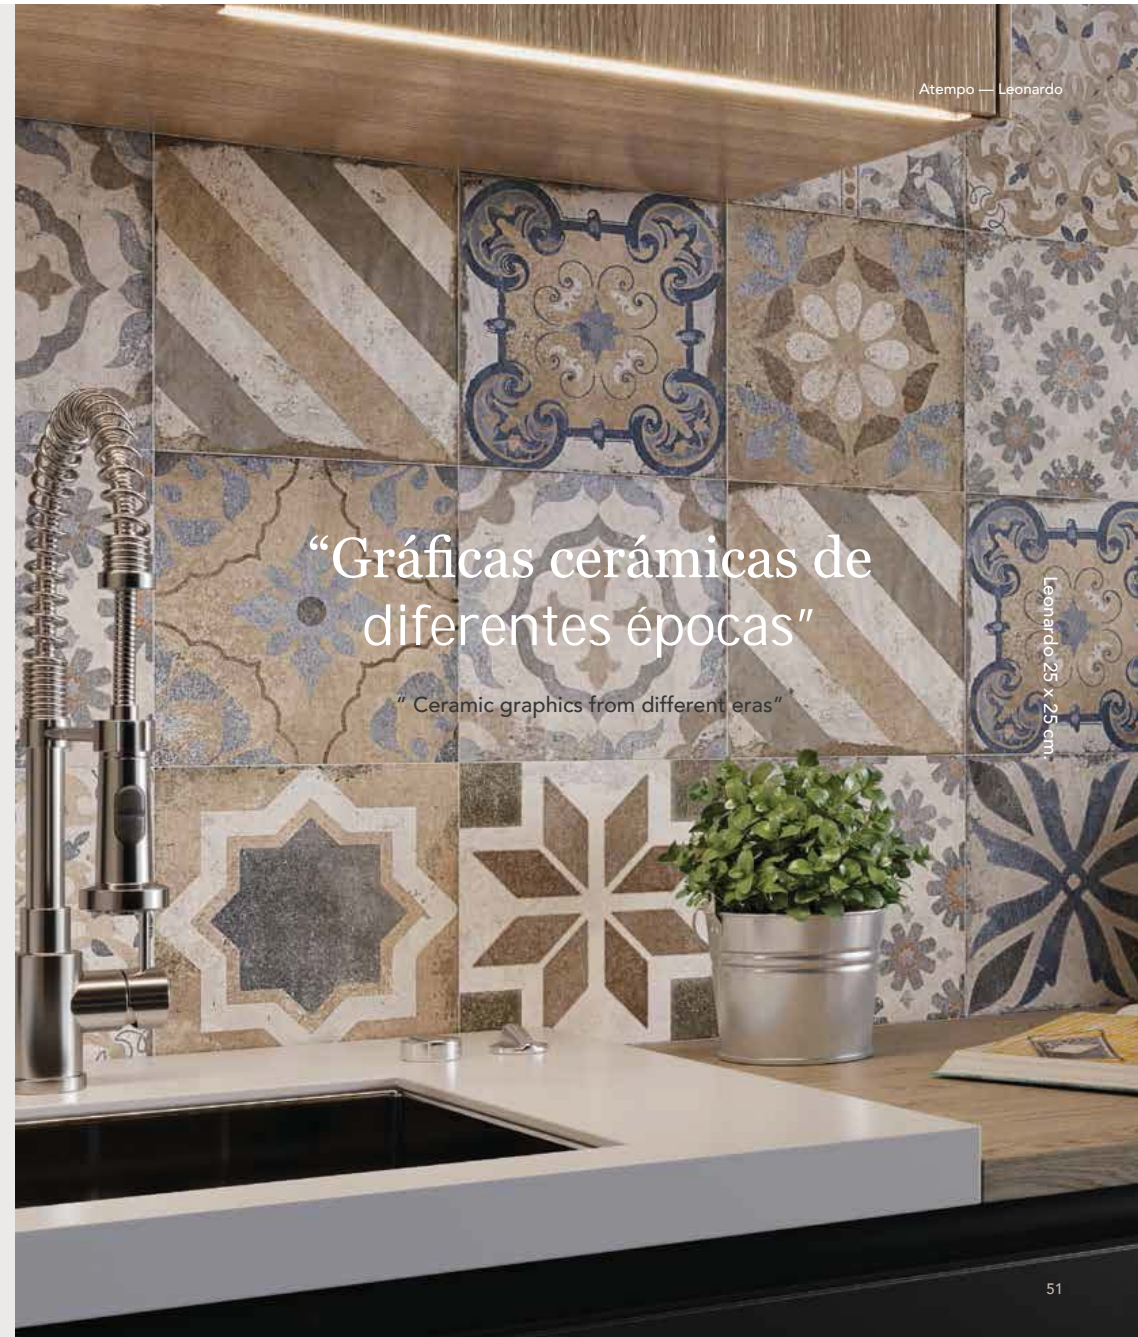

Azulindus y Martí

Leonardo

porcelánico Atempo
porcelain tiles Atempo

25 x 25 cm
10" x 10"

Rebuscando entre antiguos libros de cerámica y en anticuarios fuimos recopilando gráficas cerámicas de diferentes épocas para crear Leonardo. Un complemento decorativo perfecto para nuestra colección Teja, Casona y Sabina.

Looking through old ceramic books and antique dealers, we collected ceramic graphics from different eras to create Leonardo. A perfect decorative complement for our Teja, Casona and Sabina collections.

Atempo — Leonardo

“Gráficas cerámicas de diferentes épocas”

“Ceramic graphics from different eras”

Leonardo 25 x 25 cm