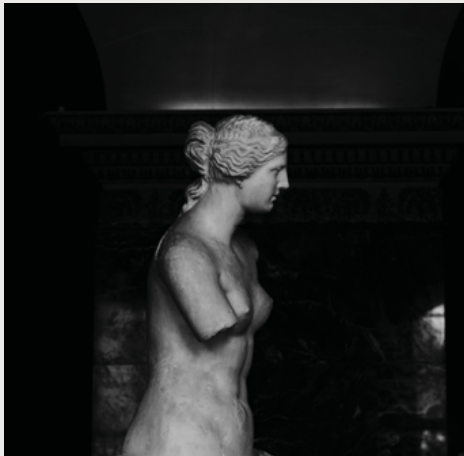

Azulindus y Martí

Palazzo

porcelánico Atempo
porcelain tiles Atempo

25 x 25 cm
10" x 10"

50 x 50 cm
20" x 20"

En Atempo siempre buscamos crear diseños que resistan al paso del tiempo, pero que tengan algo especial. Por eso reinterpretemos los terrazos venecianos, pero con un acabado muy nuestro, recuperando decorados propios de la baldosa hidráulica, dentro de la cual jugamos con el microterrazo y con los efectos de brillos.

At Atempo we always seek to create designs that resist the passage of time, but have something special. That is why we reinterpret the Venetian terraces, but with a finish of our own recovering our own decorations of the hydraulic tile within which we play with the microtrace and with the effects of glare.